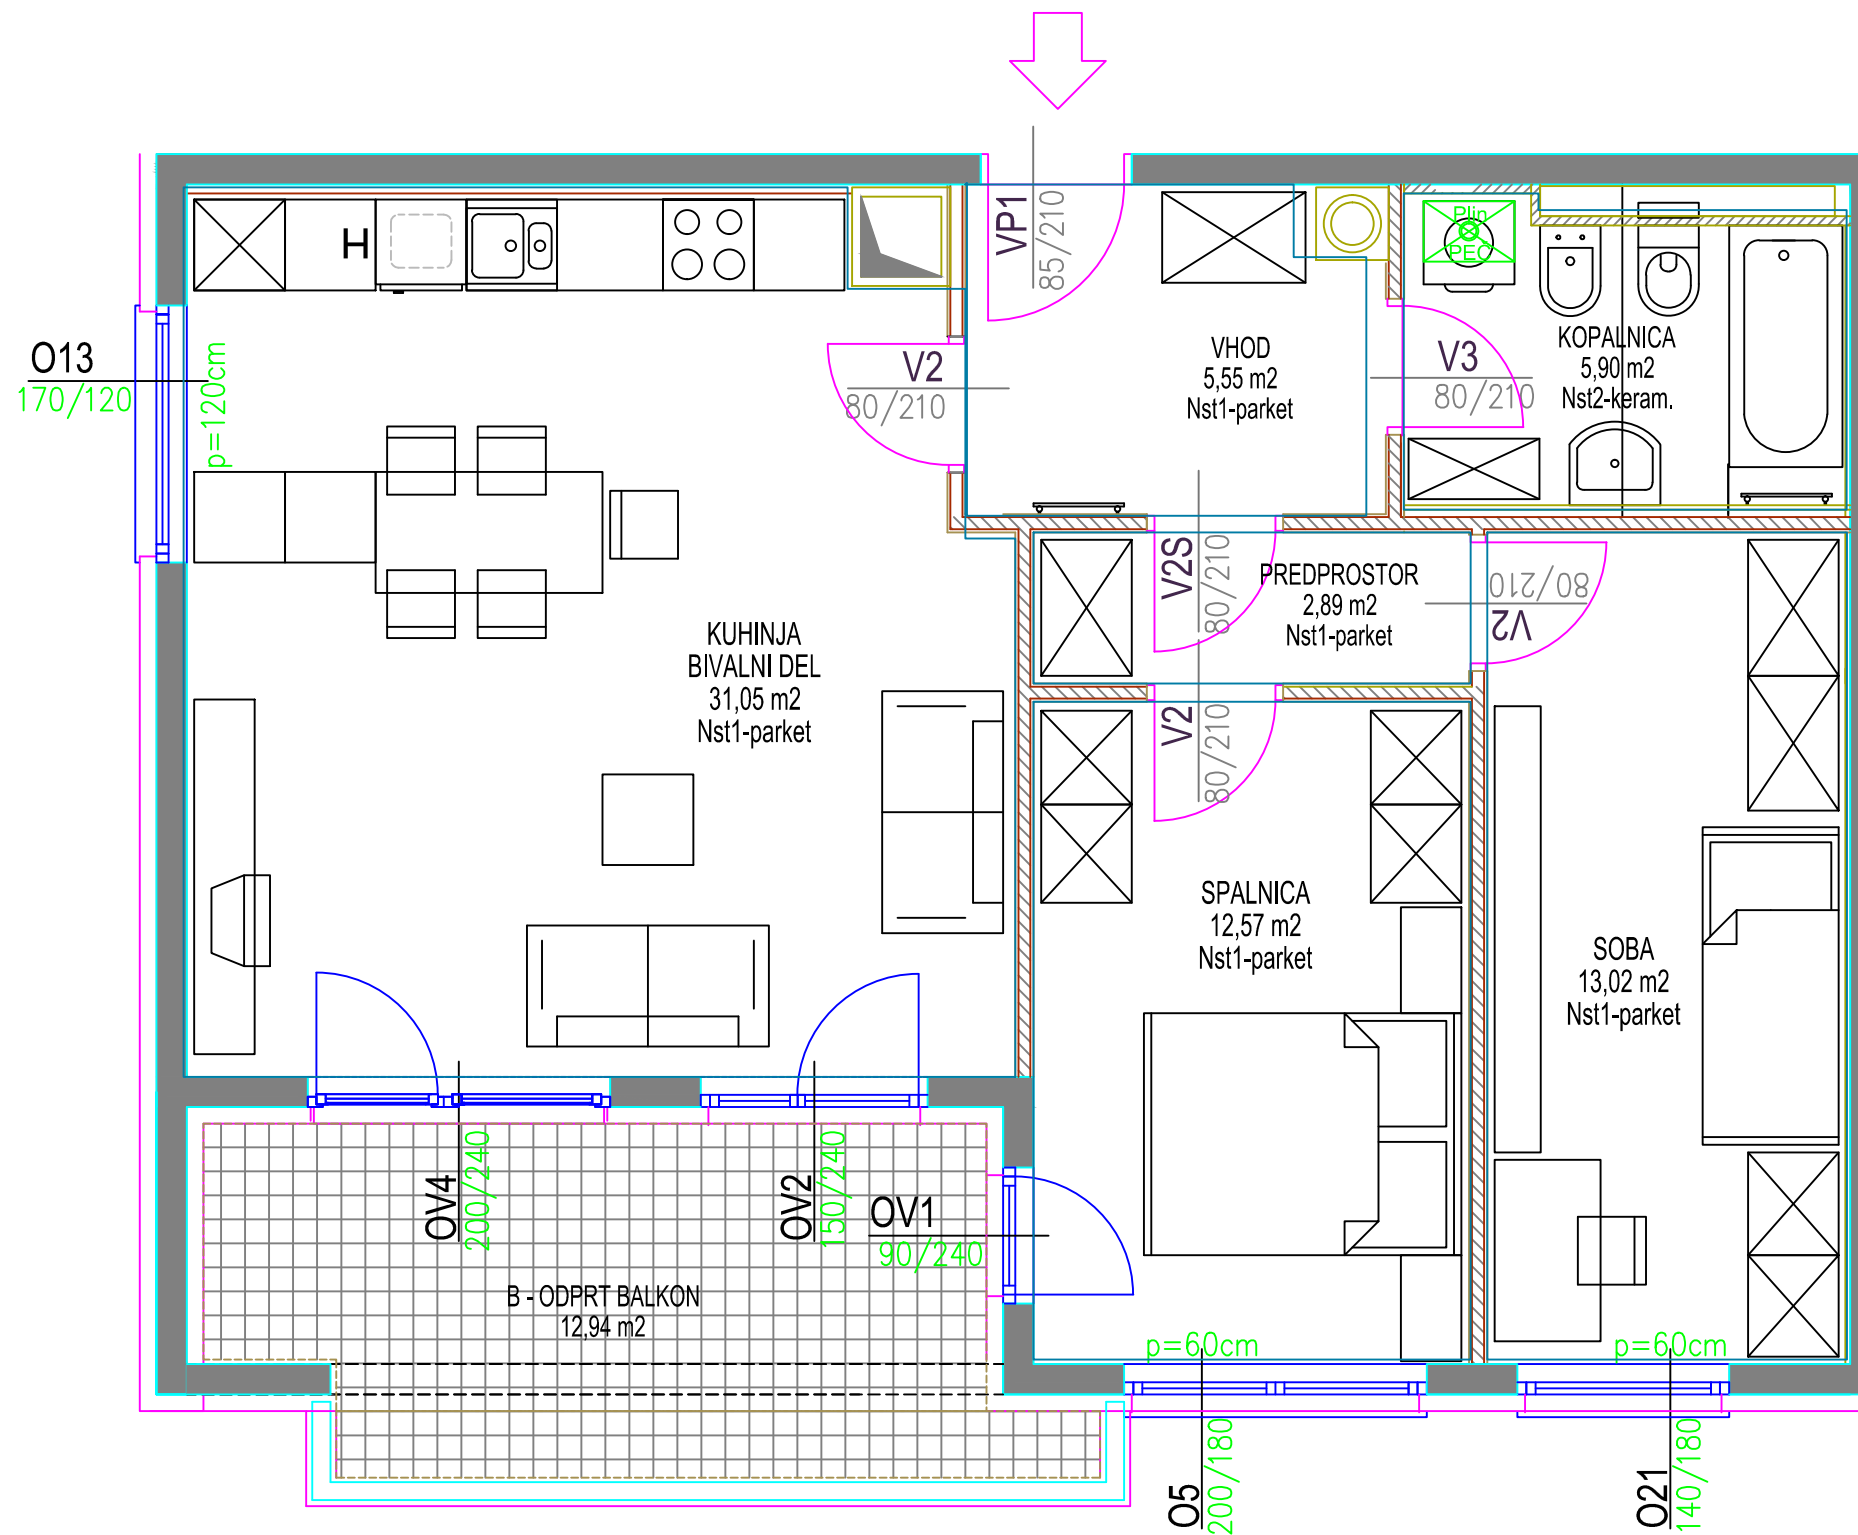

VEČSTANOVANJSKA STAVBA DIVAČA
komercialna shema

4. nadstropje

stanovanje 94

STANOVANJE št. 94 - TRISOBNO		
oznaka	prostor	površina/m ²
1	VHOD	5,55
2	PREDPROSTOR	2,89
3	KOPALNICA	5,90
4	KUHINJA + BIVALNI PROSTOR	31,05
5	SPALNICA	12,57
6	SOBA	13,02
7	PREDELNE STENE IN OMETI	2,75
A	STANOVANJE	73,73
B	ODPRT BALKON	12,94
C	SHRAMBA -031 -pritličje	4,10
A+B+C SKUPNA NETO TLORISNA POVRŠINA		90,77

TLORIS
pozicija shrambe

pozicija stanovanja

PREREZ