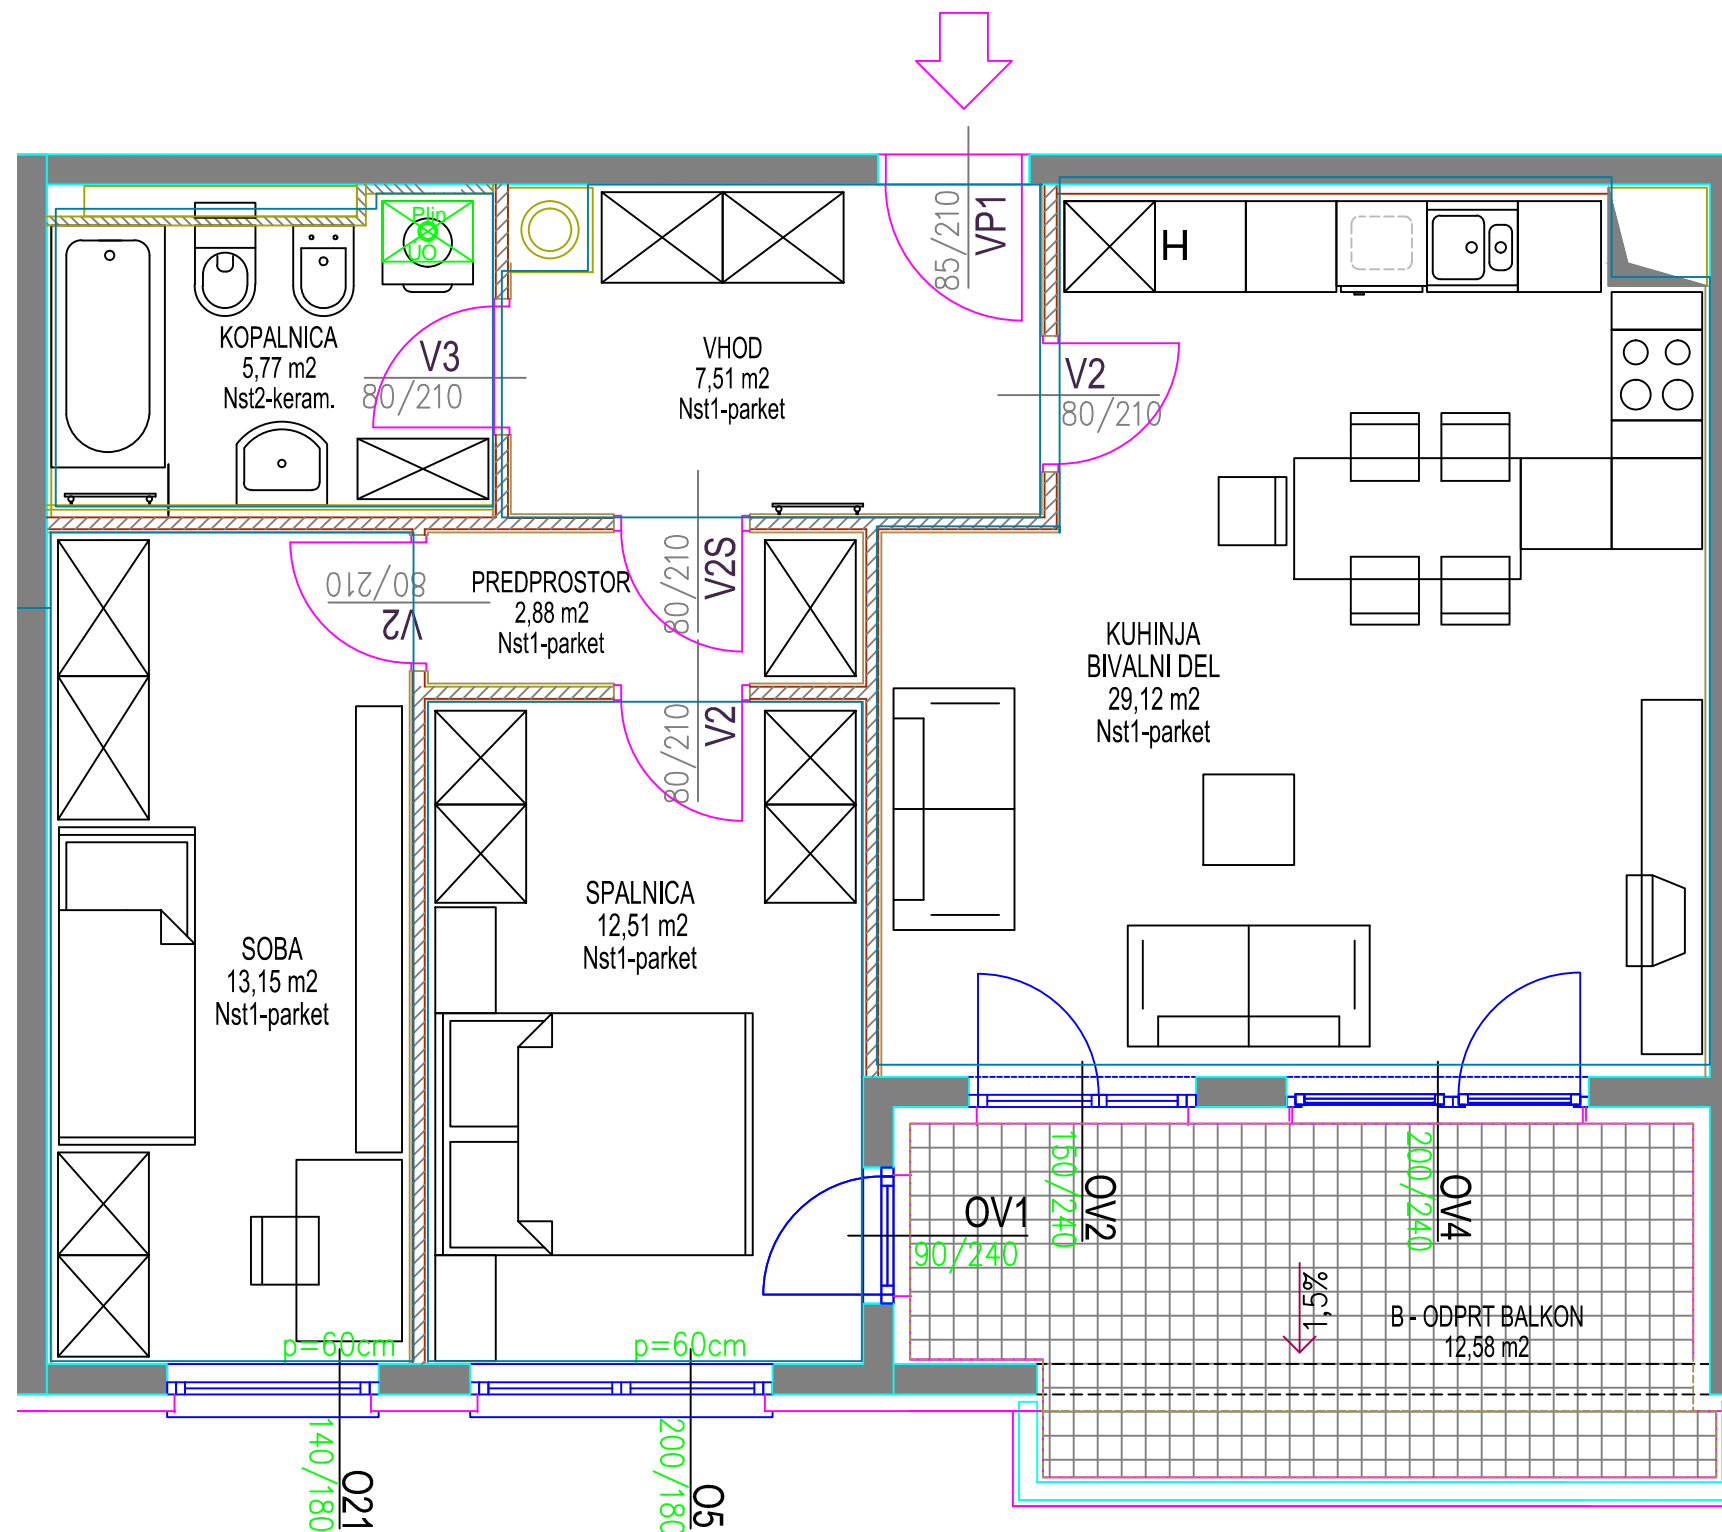

VEČSTANOVANJSKA STAVBA DIVAČA
komercialna shema

4. nadstropje

stanovanje 97

STANOVANJE št. 97 - TRISOBNO		
oznaka	prostor	površina/m ²
1	VHOD	7,51
2	PREDPROSTOR	2,88
3	KOPALNICA	5,77
4	KUHINJA + BIVALNI PROSTOR	29,12
5	SPALNICA	12,51
6	SOBA	13,15
7	PREDELNE STENE IN OMETI	0,49
A	STANOVANJE	71,43
B	ODPRT BALKON	12,58
C	SHRAMBA - 034 -pritličje	3,78
A+B+C SKUPNA NETO TLORISNA POVRŠINA		87,79

TLORIS
pozicija shrambe

pozicija stanovanja

PREREZ