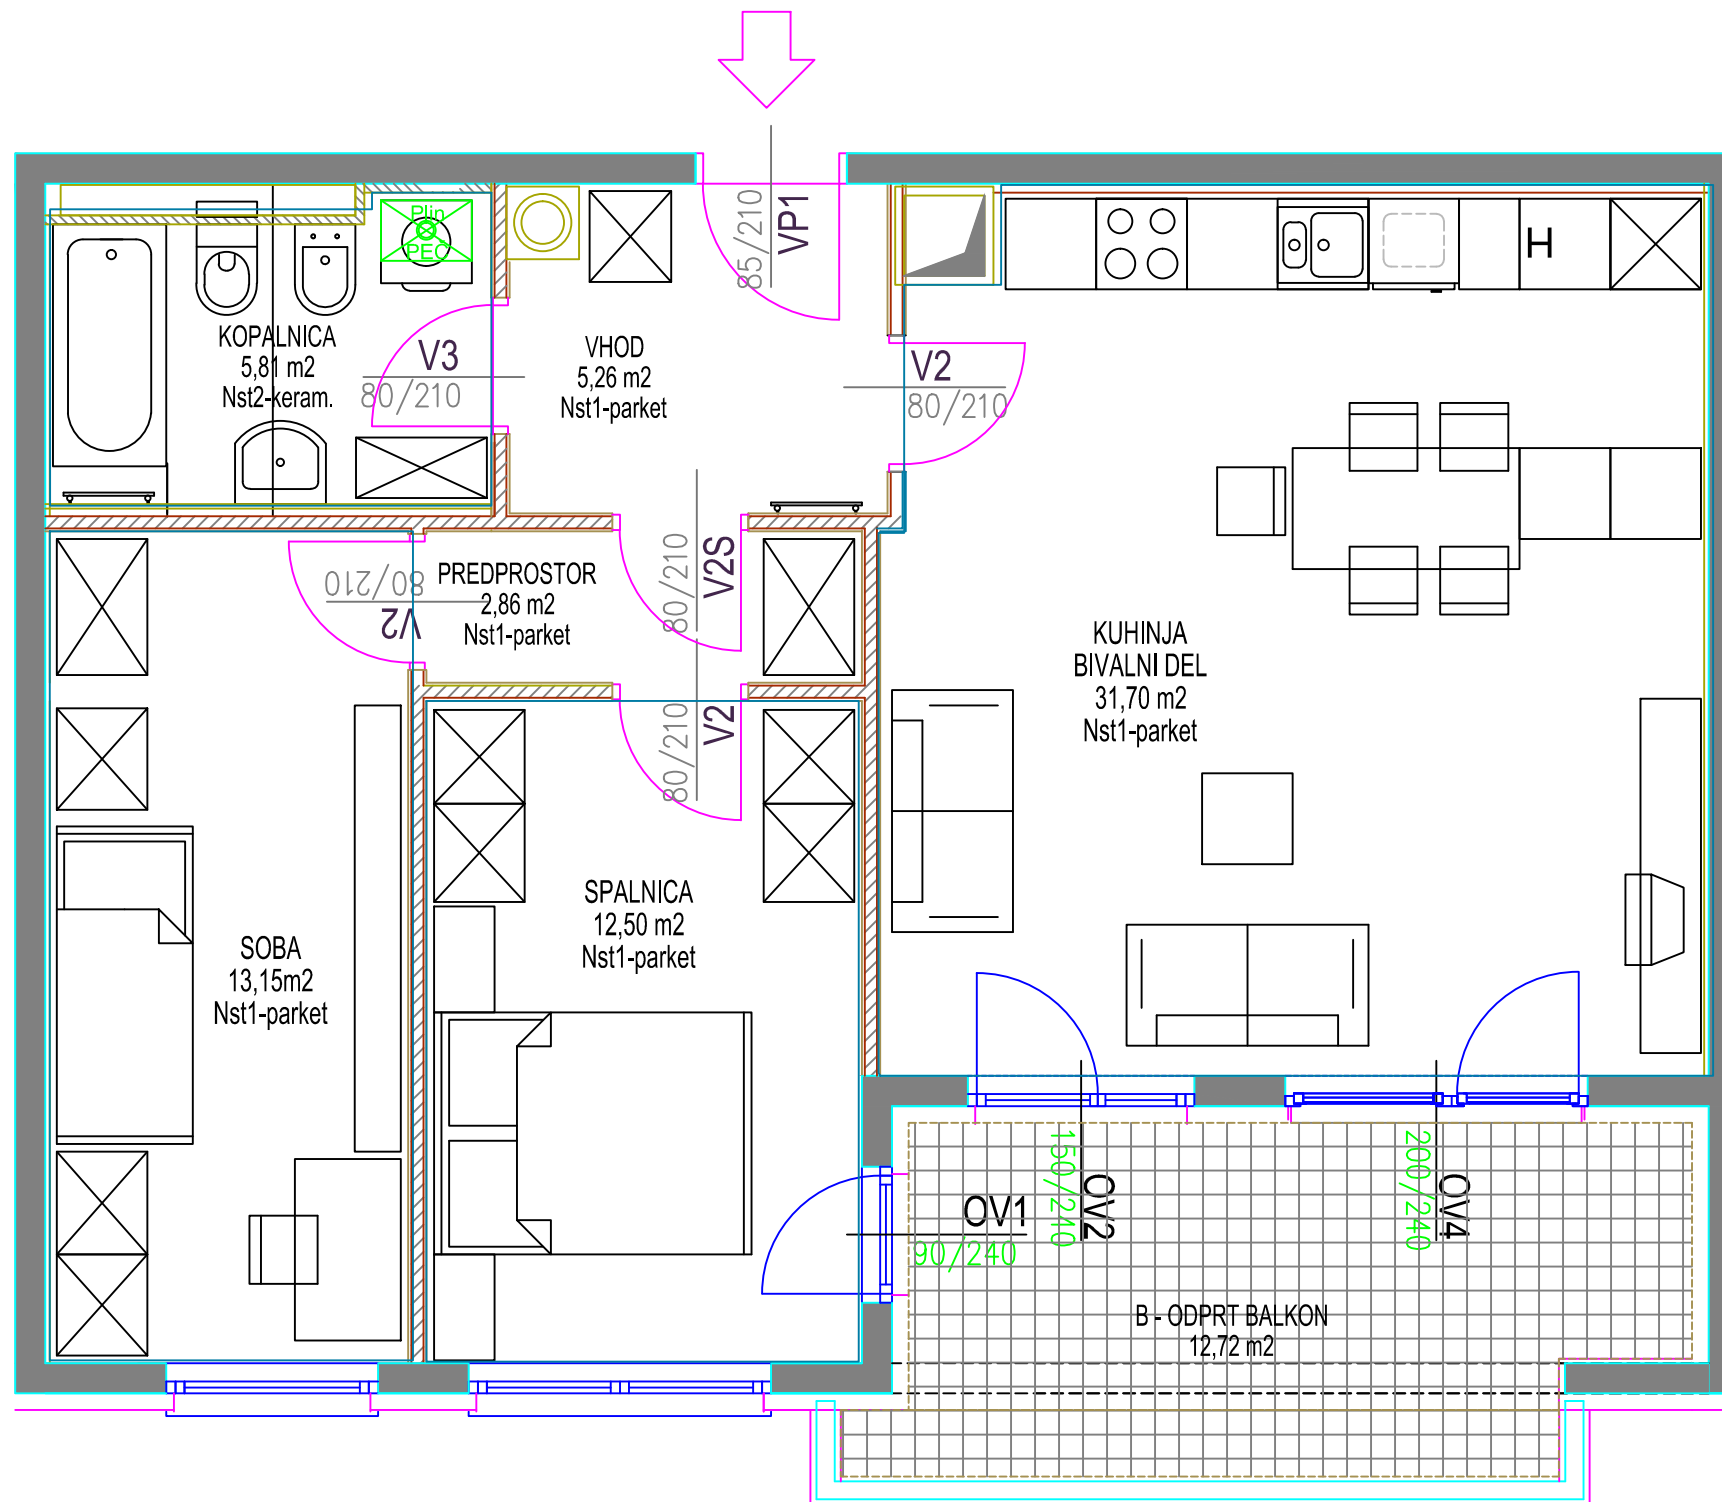

VEČSTANOVANJSKA STAVBA DIVAČA
komercialna shema

4. nadstropje

stanovanje 98

STANOVANJE št. 98 - TRISOBNO		
oznaka	prostor	površina/m2
1	VHOD	5,26
2	PREDPROSTOR	2,86
3	KOPALNICA	5,81
4	KUHINJA + BIVALNI PROSTOR	31,70
5	SPALNICA	12,50
6	SOBA	13,15
7	PREDELNE STENE IN OMETI	2,41
A	STANOVANJE	73,69
B	ODPRT BALKON	12,72
C	SHRAMBA - 035 -pritičje	3,78
A+B+C SKUPNA NETO TLORISNA POVRŠINA		90,19

TLORIS
pozicija shrambe

pozicija stanovanja

PREREZ