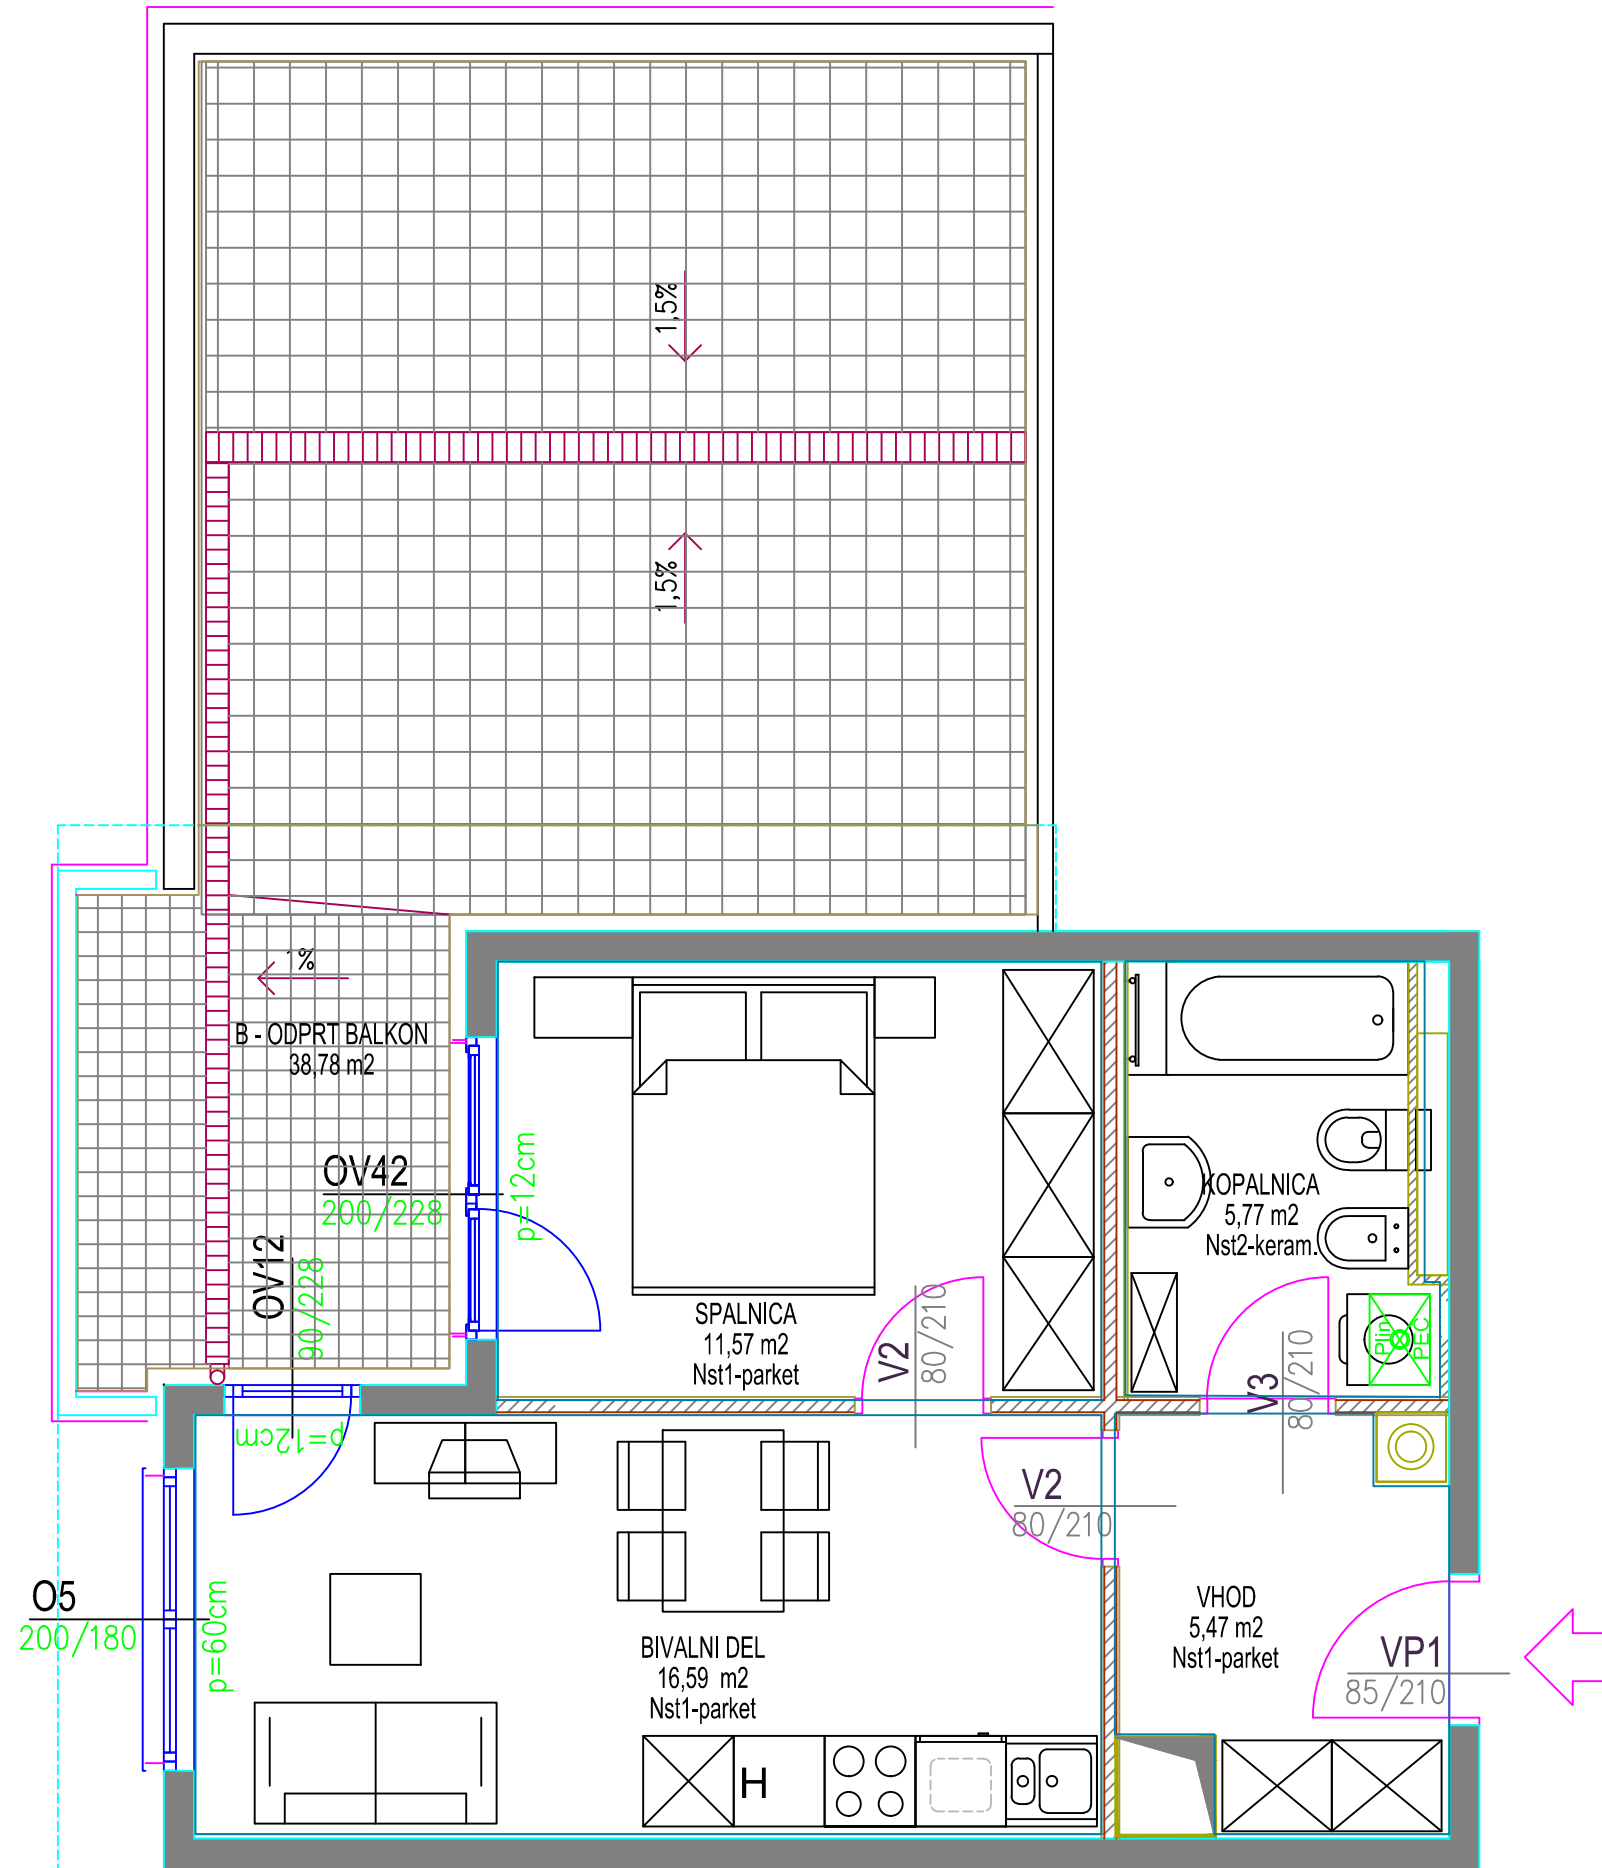

VEČSTANOVANJSKA STAVBA DIVAČA
komercialna shema

4. nadstropje

stanovanje 86

STANOVANJE št. 86 - ENOSOBNO S TERASO		
oznaka	prostor	površina/m2
1	VHOD	5,47
2	KOPALNICA	5,77
3	KUHINJA + BIVALNI PROSTOR	16,59
4	SPALNICA	11,57
5	PREDELNE STENE IN OMETI	1,47
A	STANOVANJE	40,87
B	ODPRT BALKON	38,78
C	SHRAMBA - 075 -pritičje	3,22
A+B+C SKUPNA NETO TLORISNA POVRŠINA		82,87

TLORIS
pozicija shrambe

pozicija stanovanja

PREREZ