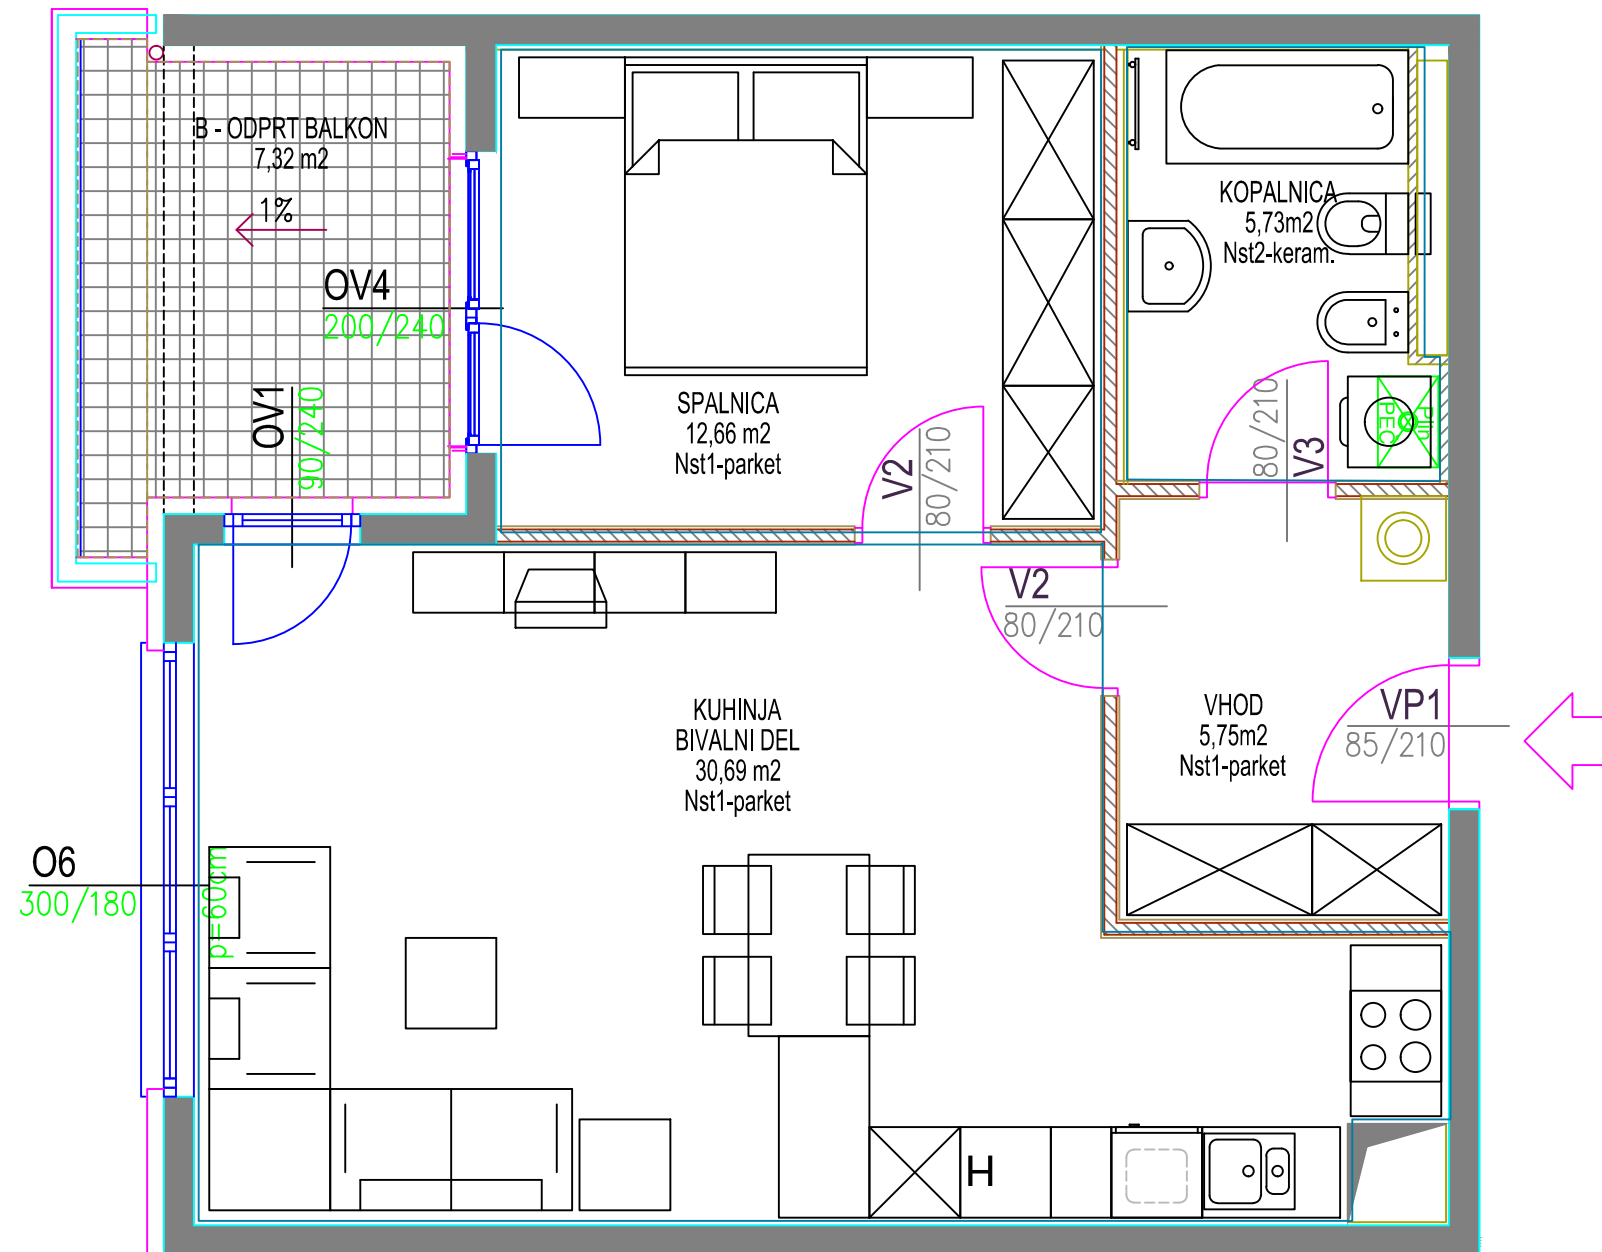

VEČSTANOVANJSKA STAVBA DIVAČA
komercialna shema

4. nadstropje

stanovanje 88

STANOVANJE		št. 88 - DVOSOBNO	
oznaka	prostor	površina/m ²	
1	VHOD	5,75	
2	KOPALNICA	5,75	
3	KUHINJA + BIVALNI PROSTOR	30,69	
4	SPALNICA	12,66	
5	PREDELNE STENE IN OMETI	1,62	
A	STANOVANJE	56,47	
B	ODPRT BALKON	7,32	
C	SHRAMBA - 071 -pritliče	3,45	
A+B+C SKUPNA NETO TLORISNA POVRŠINA		67,24	

TLORIS
pozicija shrambe

pozicija stanovanja

PREREZ